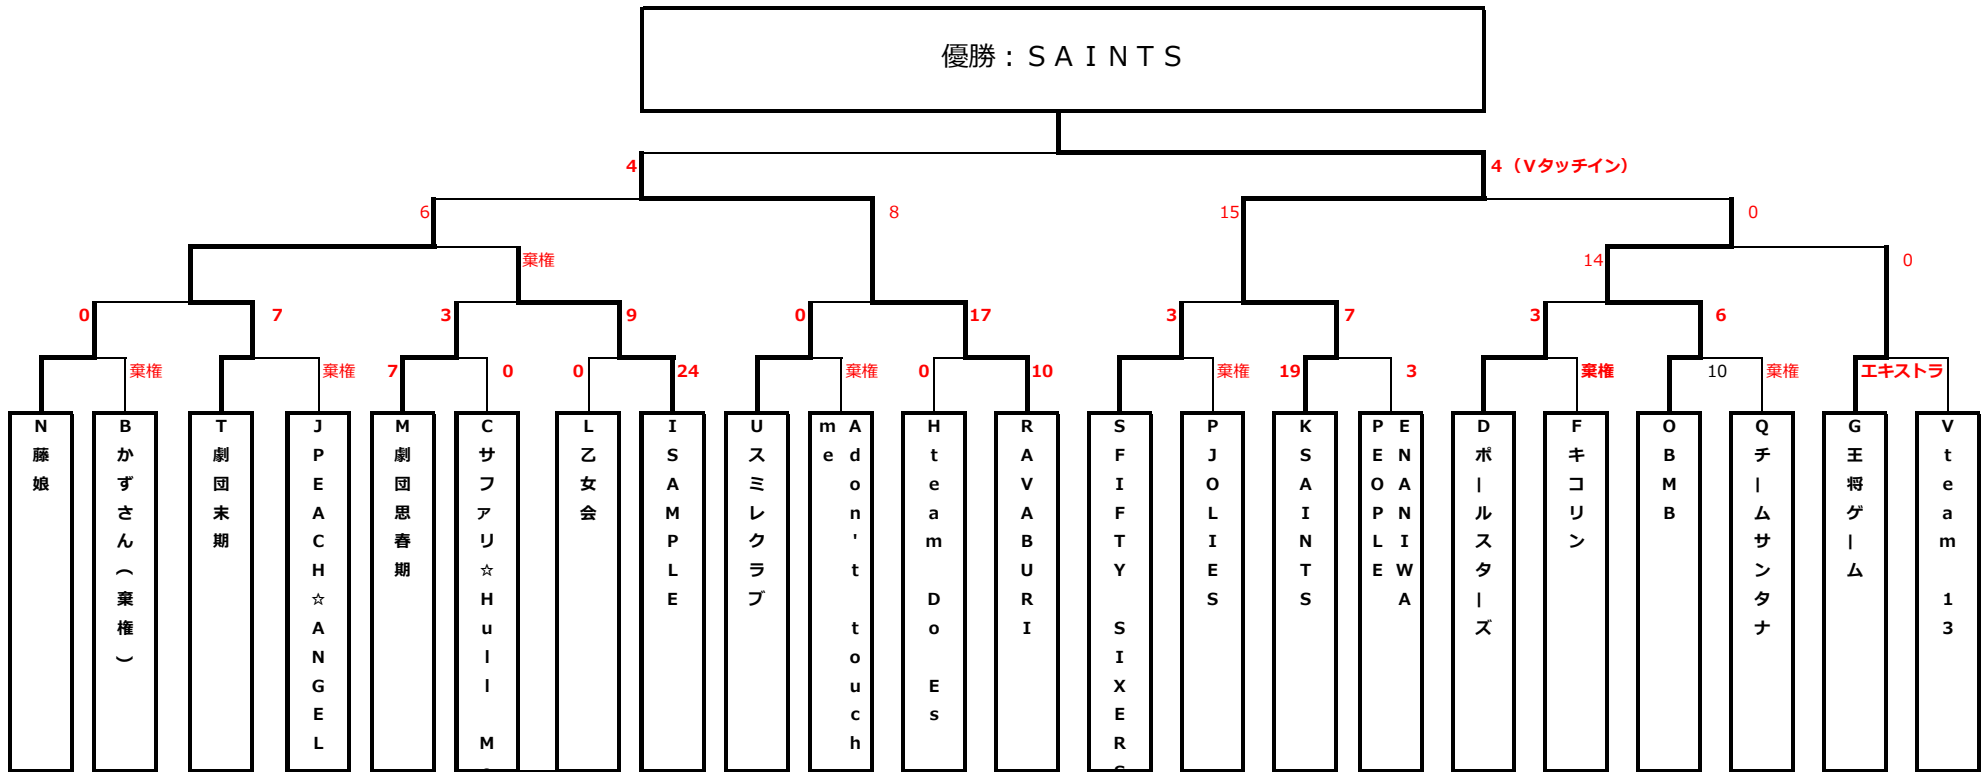

B 4 トーナメント

各アルファベットは、予選リーグのアルファベットと対応しています。各予選リーグの1位、2位、3位がそれぞれB 2・B 3・B 4 トーナメントの同じアルファベットの枠に自動振り分けとなります。