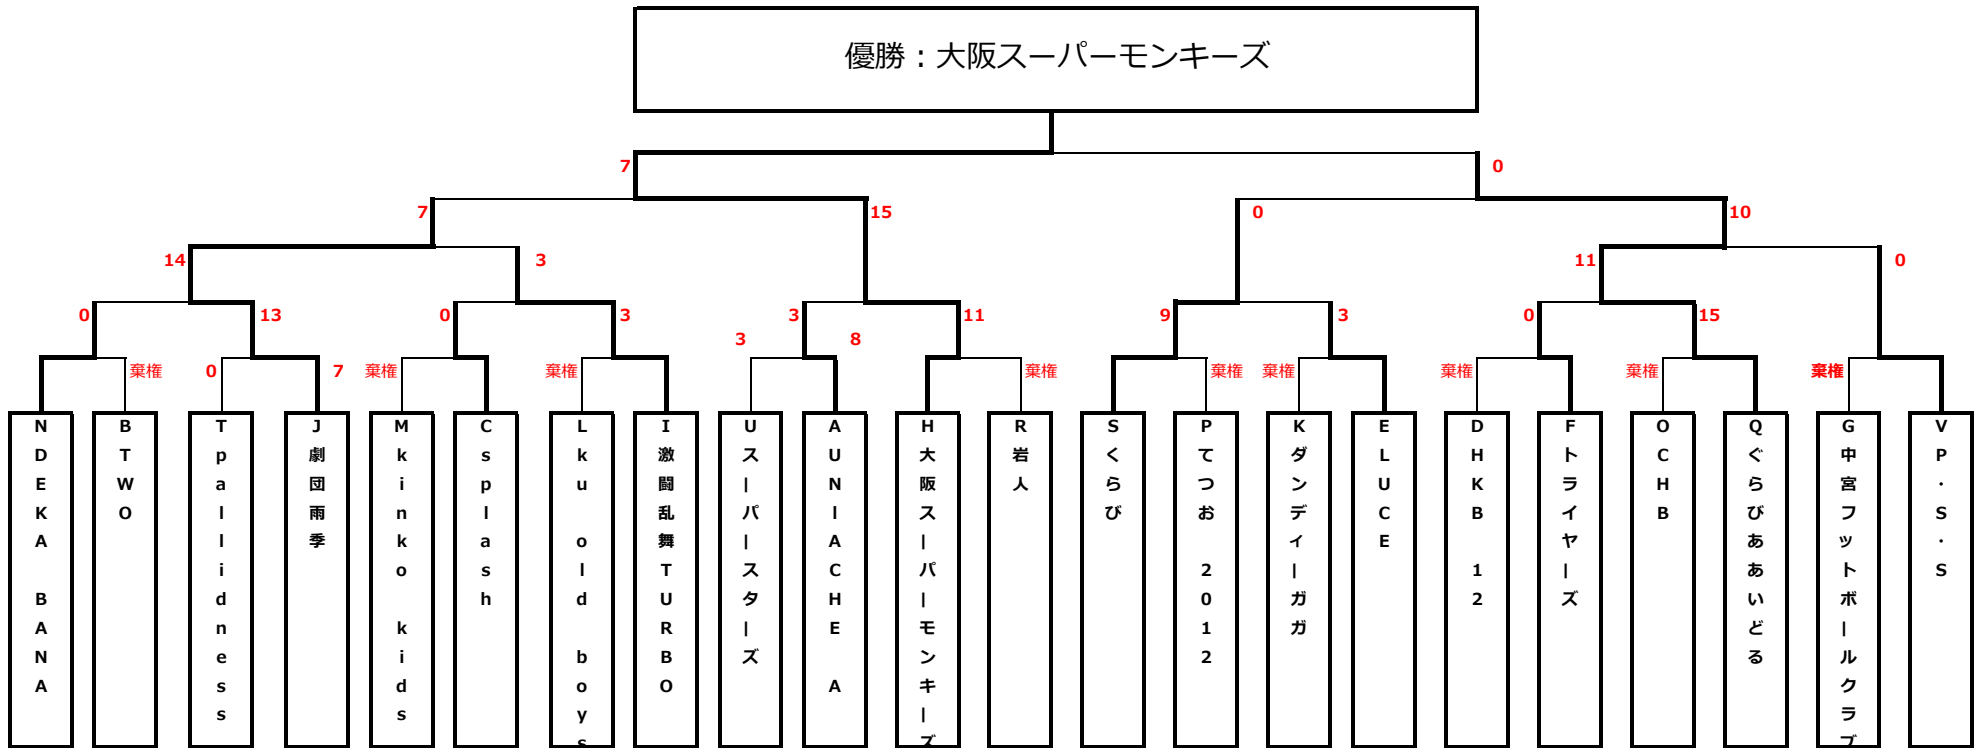

B 3 トーナメント

各アルファベットは、予選リーグのアルファベットと対応しています。各予選リーグの1位、2位、3位がそれぞれB 2・B 3・B 4 トーナメントの同じアルファベットの枠に自動振り分けとなります。