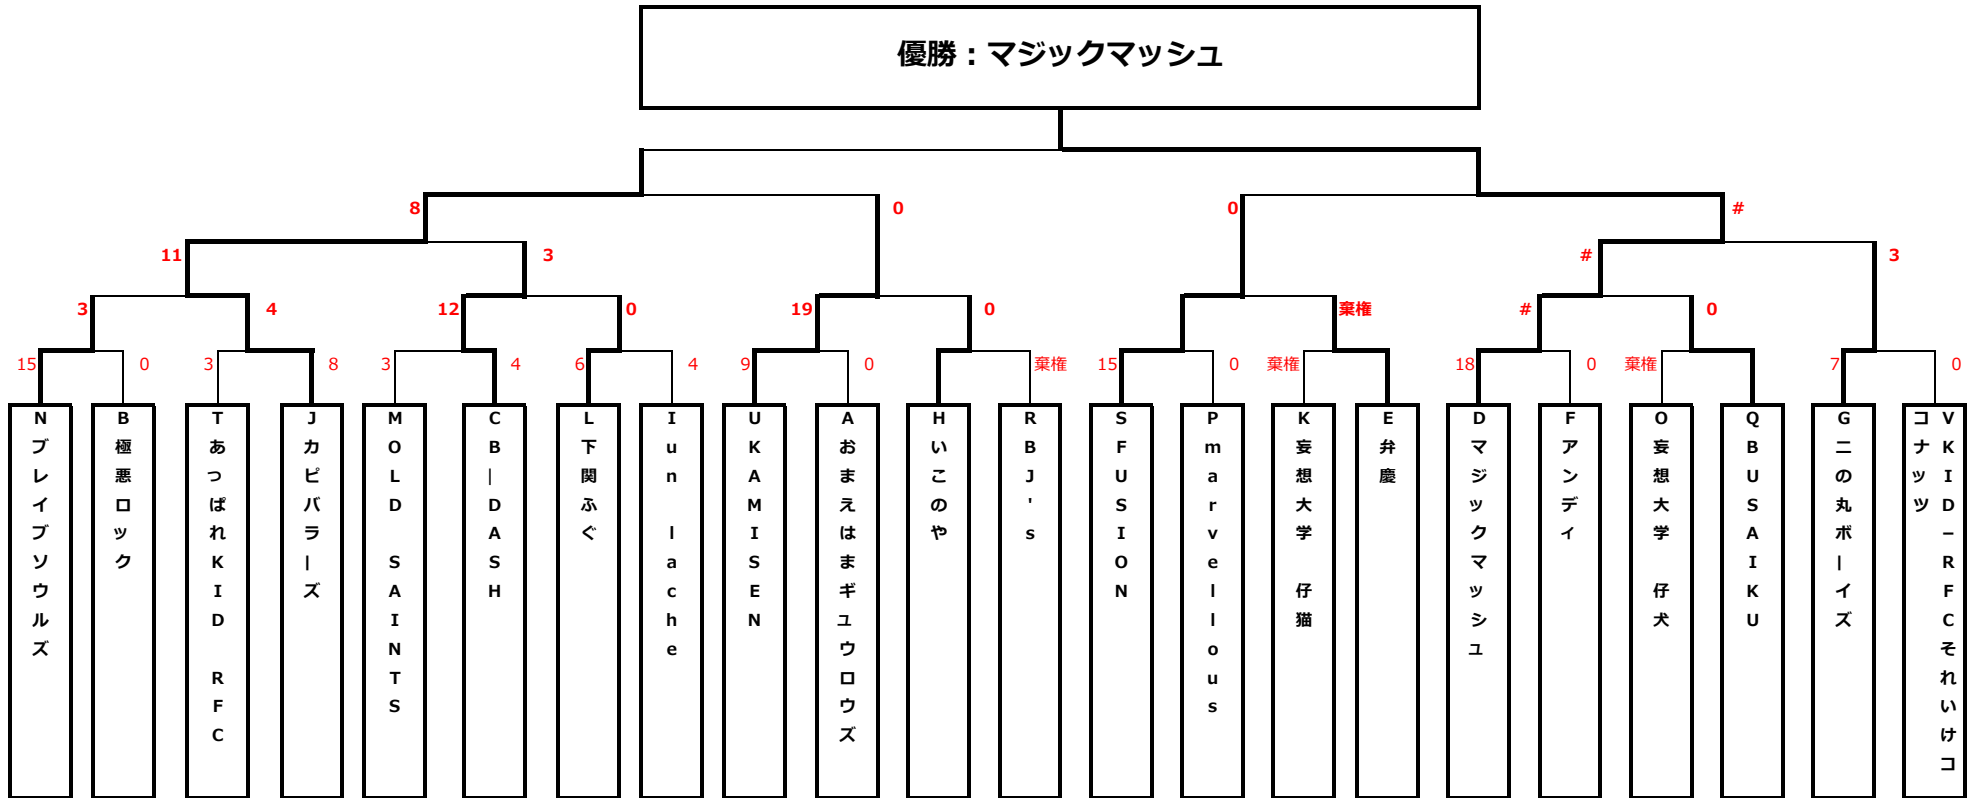

B 2 トーナメント

各アルファベットは、予選リーグのアルファベットと対応しています。各予選リーグの1位、2位、3位がそれぞれB 2・B 3・B 4トーナメントの同じアルファベットの枠に自動振り分けとなります。