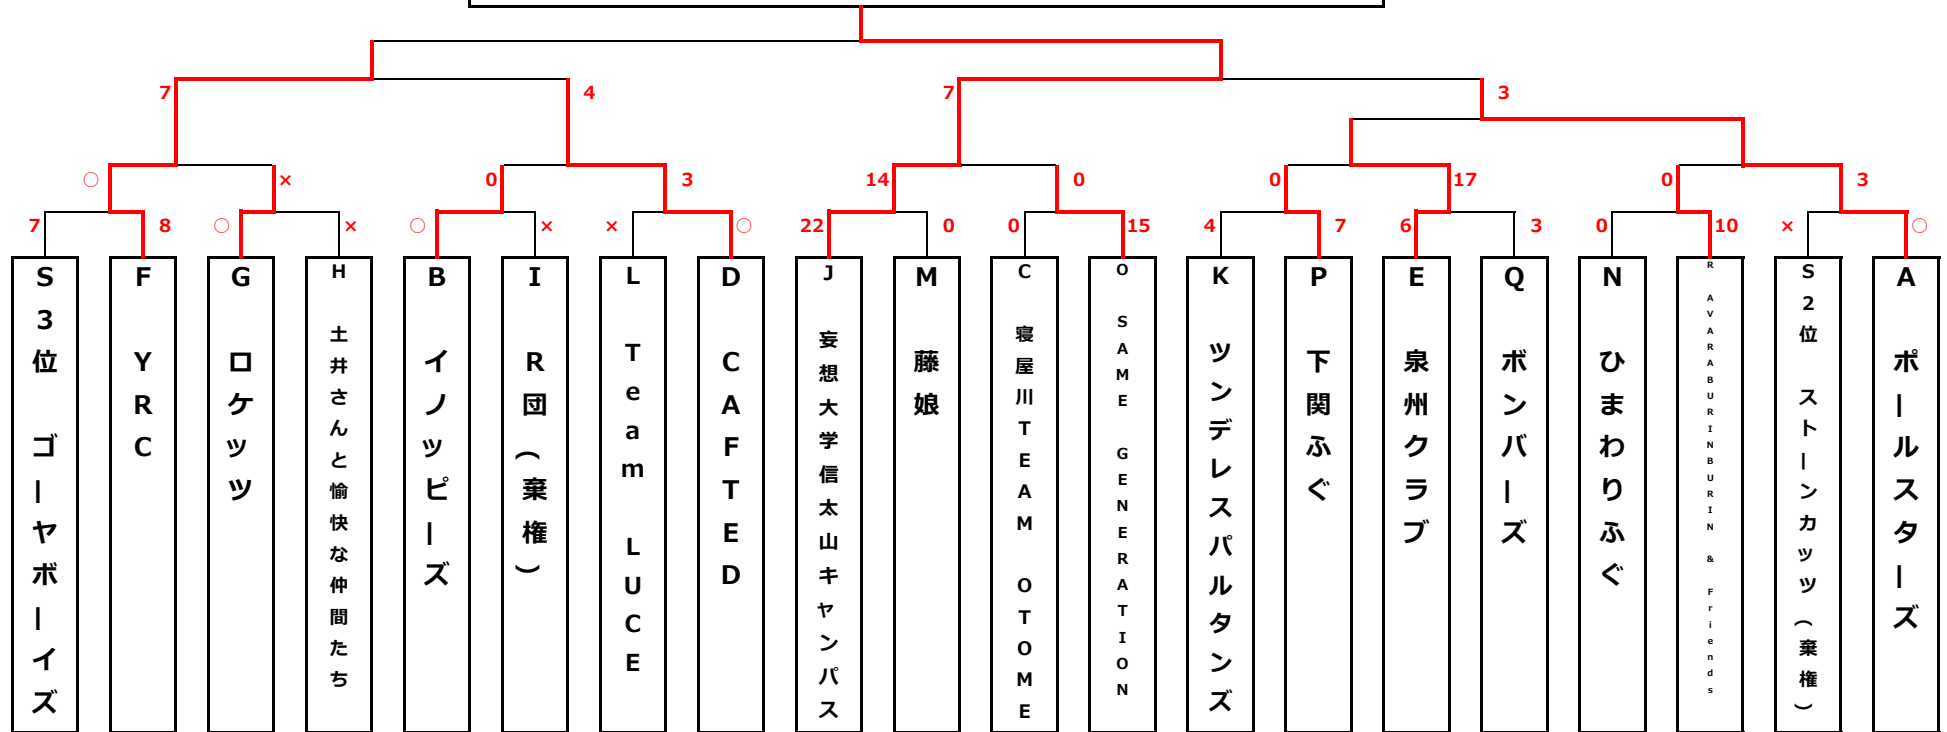

B3トーナメント (B2リーグ2位)

優勝チーム

妄想大学信太山キャンパス MVP: タカシマ カズハル選手

各アルファベットは、予選リーグのアルファベットと対応しています。各予選リーグの1位、2位、3位がそれぞれB2・B3・B4トーナメントの同じアルファベットの枠に自動振り分けとなります。