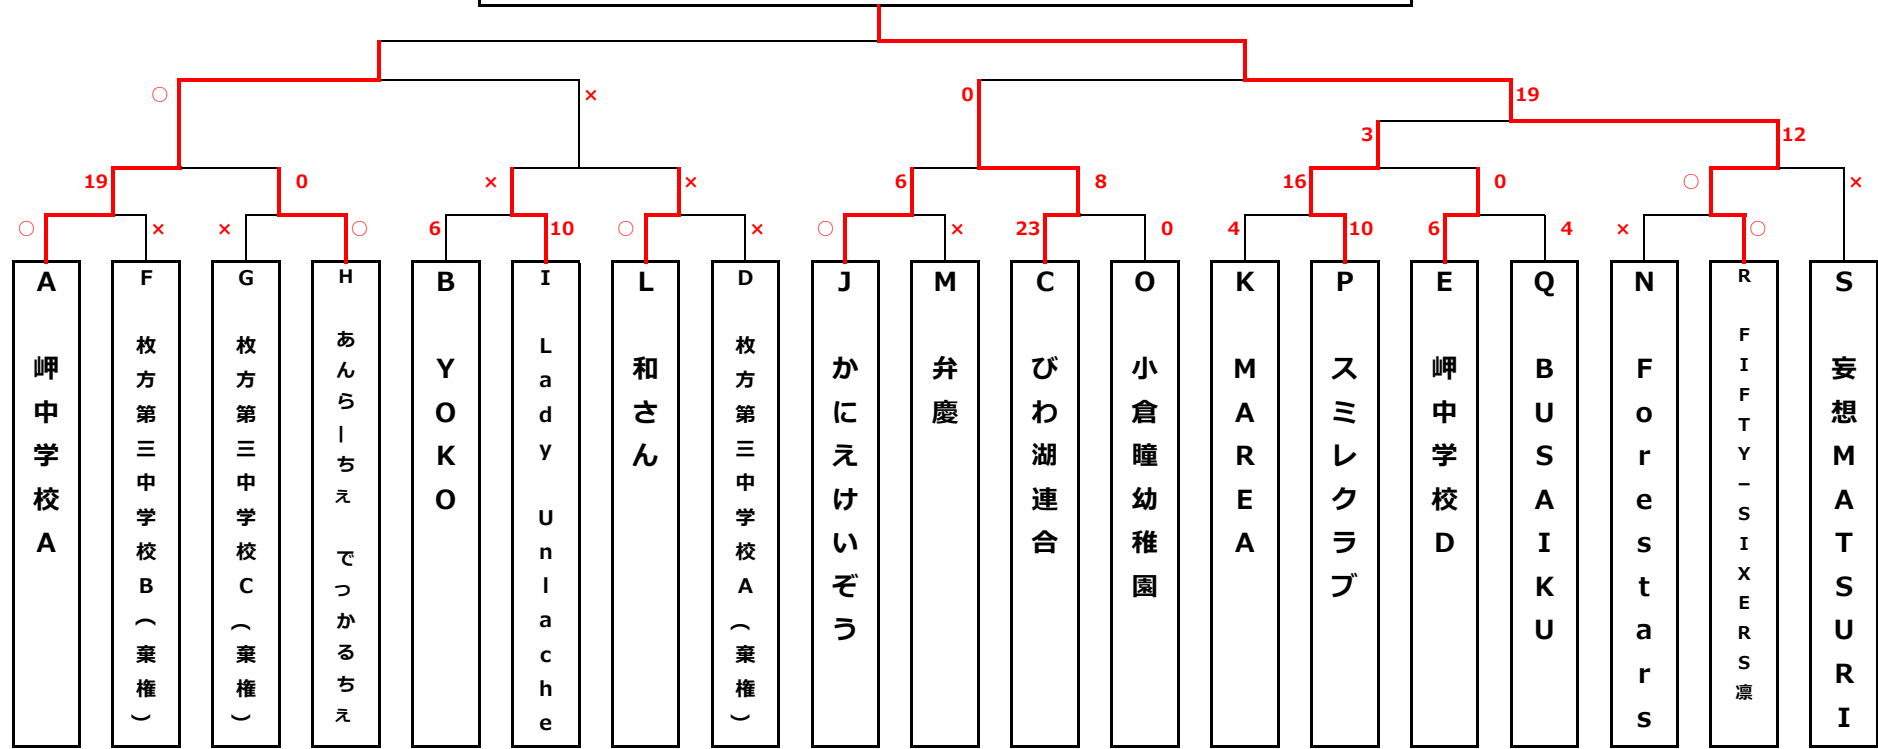

優勝チーム

妄想大学信太山キャンパス MVP: タカシマ カズハル選手

各アルファベットは、予選リーグのアルファベットと対応しています。各予選リーグの1位、2位、3位がそれぞれB2・B3・B4トーナメントの同じアルファベットの枠に自動振り分けとなります。

B4トーナメント (B 2リーグ3位)

優勝チーム

FIFTY-SIXERS凛

MVP: フクシマ ユウキ選手

各アルファベットは、予選リーグのアルファベットと対応しています。各予選リーグの1位、2位、3位がそれぞれB 2・B 3・B 4トーナメントの同じアルファベットの枠に自動振り分けとなります。