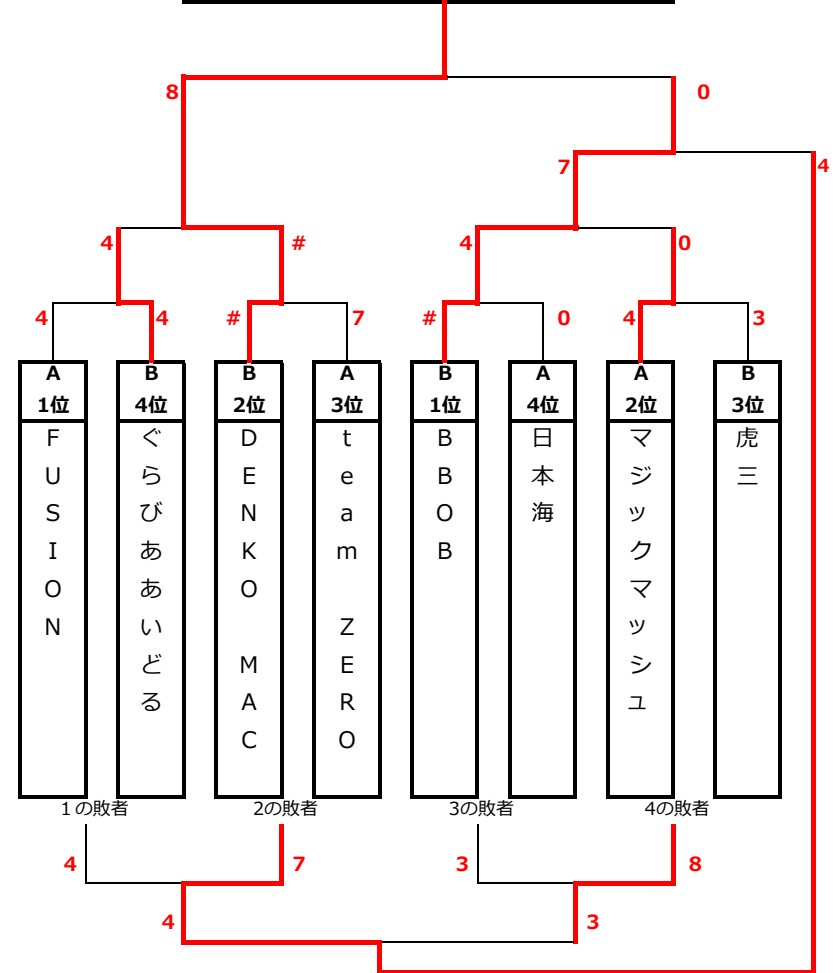

B 1 プレミアム予選リーグ・トーナメント

B1プレミアム Aリーグ

	FUSION	Team ZERO	日本海	マジックマッシュ	順位
FUSION		8-7	0-X	7-3	1
Team ZERO	7-8		X-0	3-12	3
日本海	X-0	X-0		X-0	4
マジックマッシュ	3-7	12-3	0-X		2

B1プレミアム Bリーグ

	虎三	ぐらびああいどる	DENKO MAC	BBOB	順位
虎三		8-0	4-4	3-12	3
ぐらびああいどる	0-8		3-15	0-18	4
DENKO MAC	4-4	15-3		8-11	2
BBOB	12-3	18-0	11-8		1

優勝チーム

DENKO MAC
MVP: スギモト マサキ選手