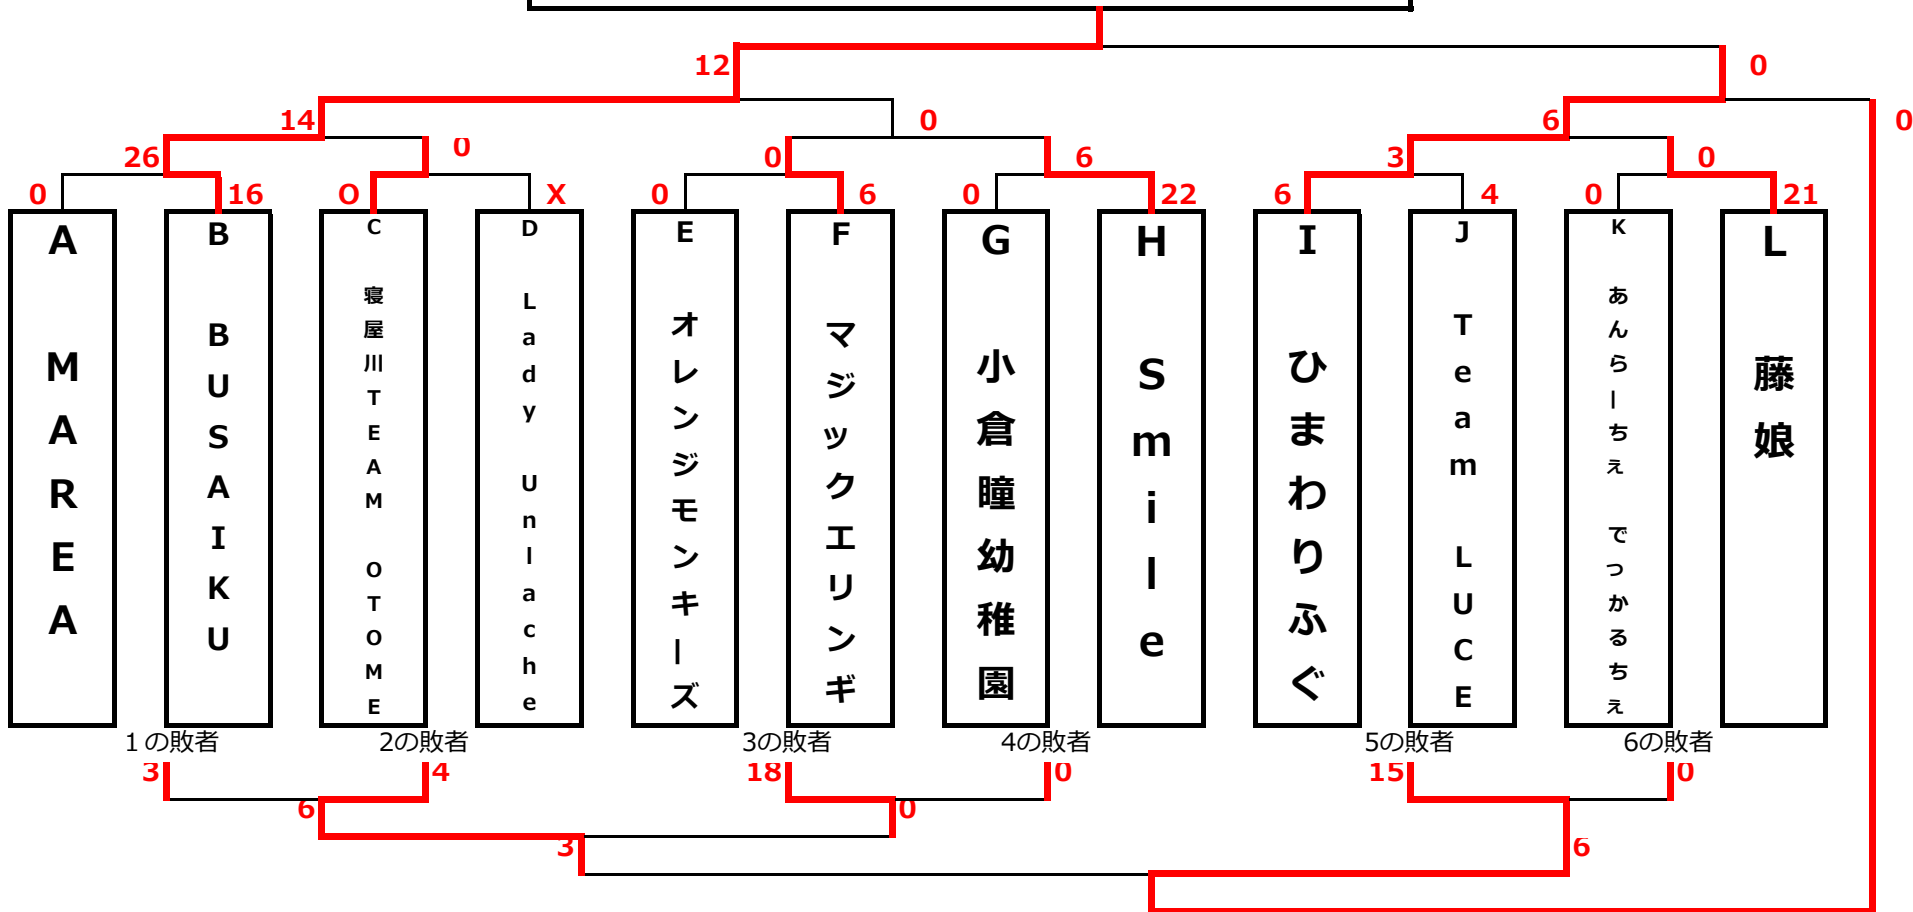

レディース トーナメント

優勝チーム

BUSAIKU MVP: サイトウ ハルカ選手