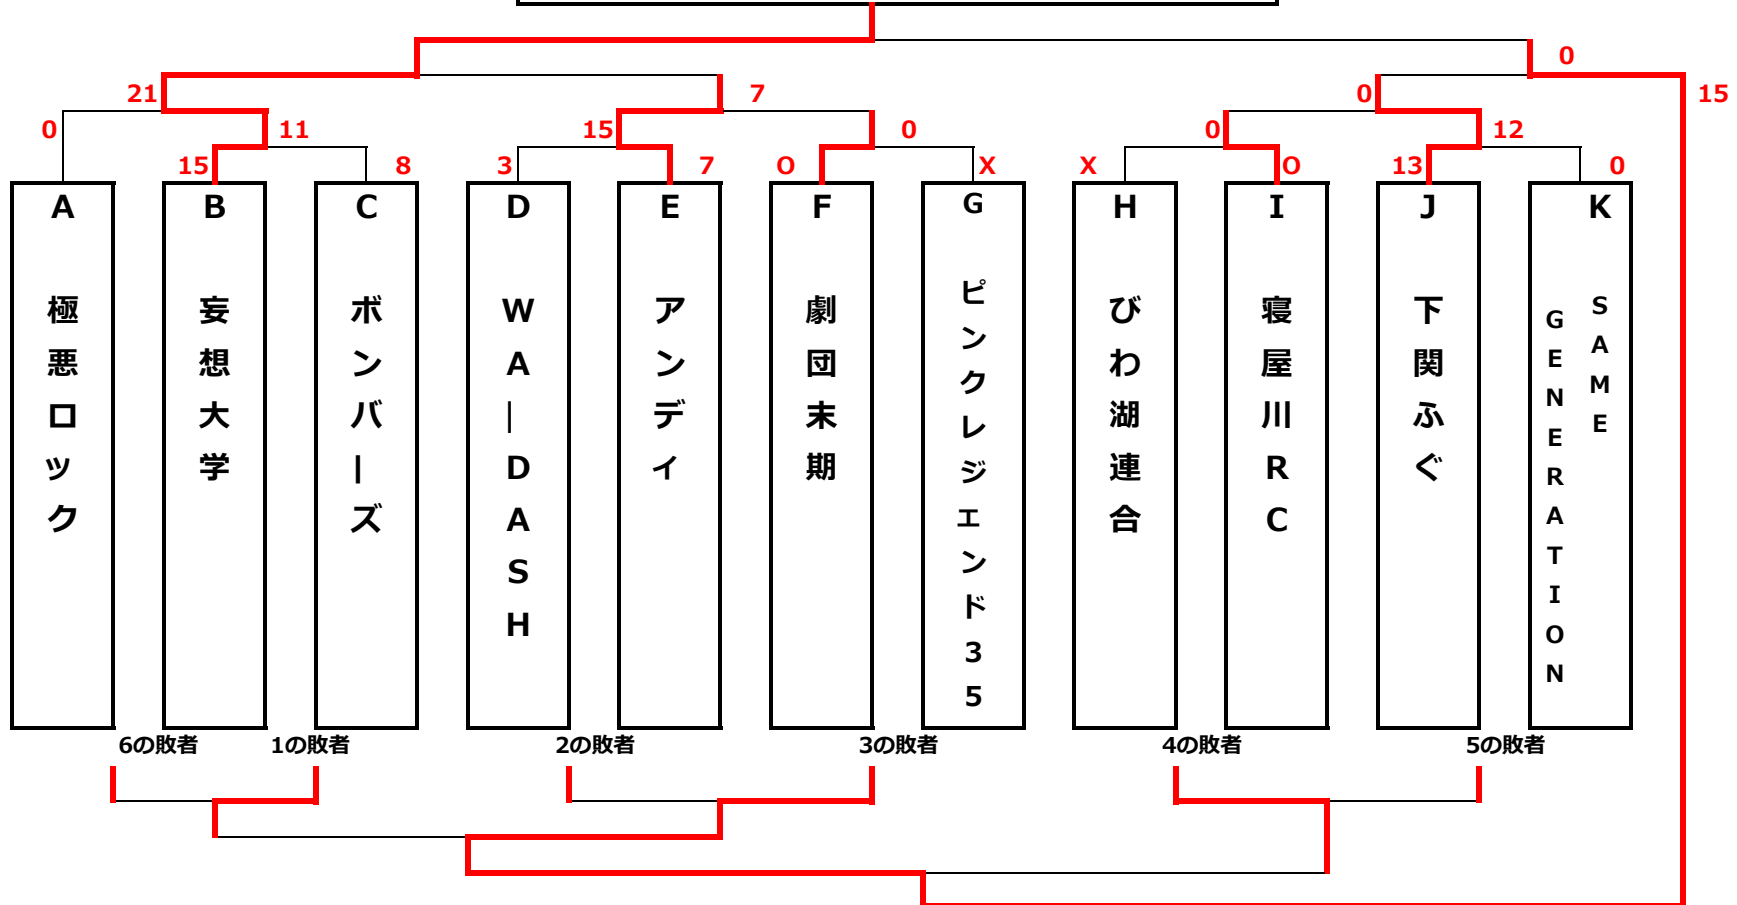

レディース トーナメント

優勝チーム

BUSAIKU MVP: サイトウ ハルカ選手

Over 35 トーナメント

優勝チーム

妄想大学 MVP: イシイ ミワ選手

エントリーチーム (10チーム)

- ・妄想大学
- ・劇団末期
- ・ピンクレジェンド35
- ・WA-DASH
- ・アンディ
- ・極悪ロック
- ・びわ湖連合
- ・ボンバーズ
- ・寝屋川RC
- ・下関ふぐ
- ・SAME GENERATION