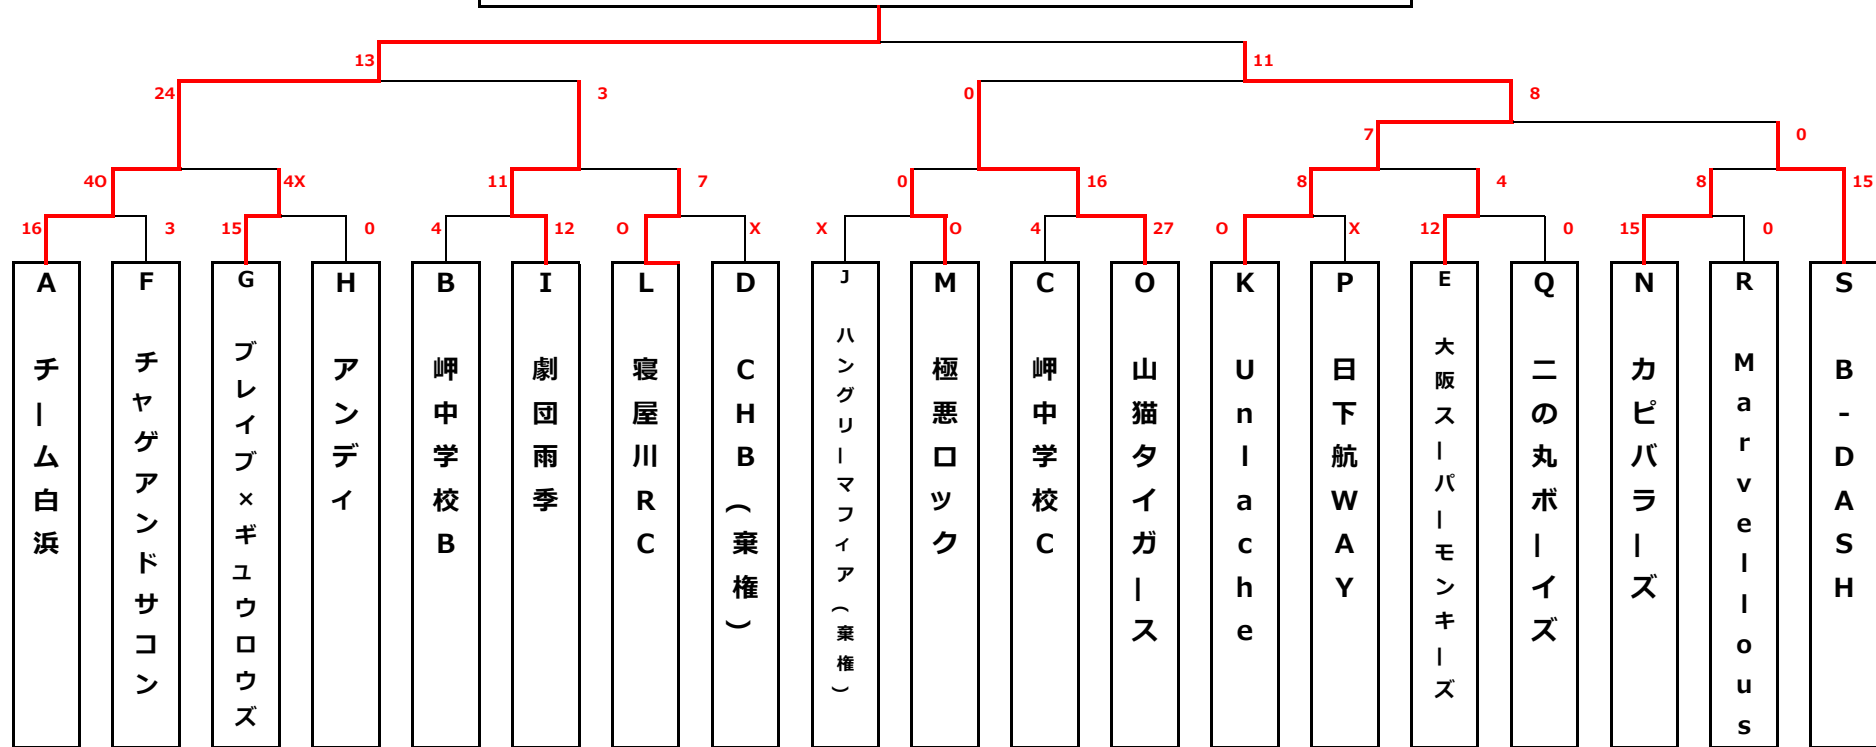

B2トーナメント (B2リーグ1位)

優勝チーム

チーム白浜 MVP: マエジ カスト選手

2

各アルファベットは、予選リーグのアルファベットと対応しています。各予選リーグの1位、2位、3位がそれぞれB2・B3・B4トーナメントの同じアルファベットの枠に自動振り分けとなります。